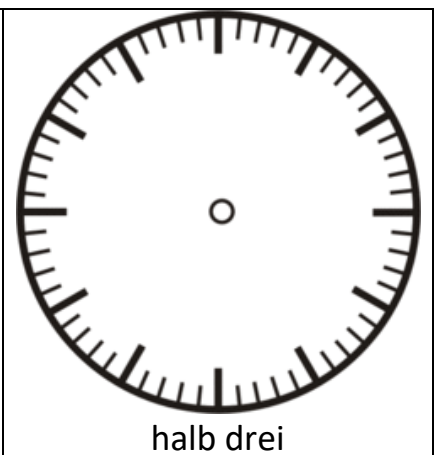

Viertel vor zwölf